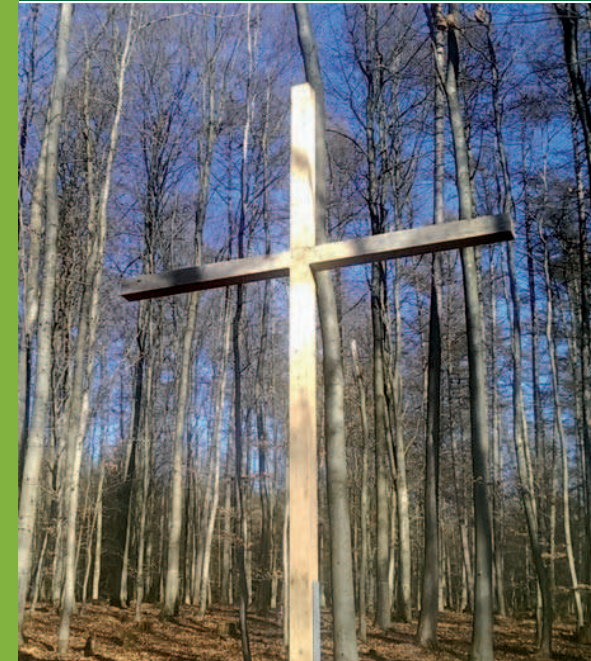

BESTATTUNGSHAIN BÜDINGEN

EINLADUNG ZUR ÖKUMENISCHEN SEGENSFEIER

am **SONNTAG**
den **22. MÄRZ 2015**
um **12:00 UHR**
am **BESTATTUNGSHAIN**

A large, stylized green tree logo with a rounded canopy and a simple trunk, positioned at the bottom of the invitation text.